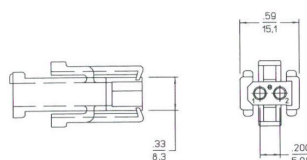

Connettori e calotte

CALOTTA RETTANGOLARE

SMS 2P1 CONNETTORE

Codice Adimpex: **PB002802-R**

P/N: **SMS2P1**

PLUG CONNECTOR
SMS/SW2P-1...

Caratteristiche Tecniche:

Connessione:	Calotta rettangolare
Tipologia:	Rettangolare