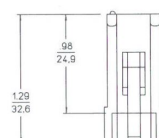

Connettori e calotte

CALOTTA RETTANGOLARE

SMS 2P1 CONNETTORE

Codice Adimpex: **PB002802-R**

P/N: **SMS2P1**

PLUG CONNECTOR
SMS/SW2P-1...

Caratteristiche Tecniche:

Connessione:	Calotta rettangolare
Tipologia:	Rettangolare