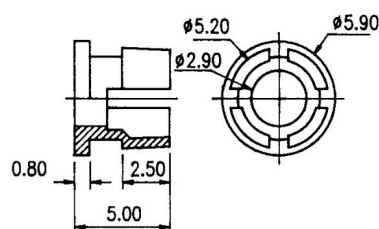

Accessori

**GHIERA PORTALED IN PLASTICA PER LED Ø3 MM**

GHIERA PORTALED LH03B D3

Codice Adimpex: **OZ000030LE**

P/N: **LH03B D3**

Caratteristiche Tecniche:

Diametro Led (mm):	3
Gamma:	Ghiere portaled