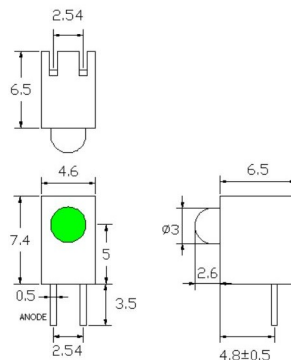

Portaled con led

PORTALED CON LED T-1 SINGOLO Ø3MM ROSSO TYP. 30MCD 50°

BARRA LED L514HGD VER **

Codice Adimpex: **OU021807LE**

P/N: **L514HGD**

Caratteristiche Tecniche:

Intensità luminosa tipica (mcd):	0-100
Gamma:	1 Led
Angolo visivo:	50 °
Alimentazione reverse:	No
Colore:	Verde