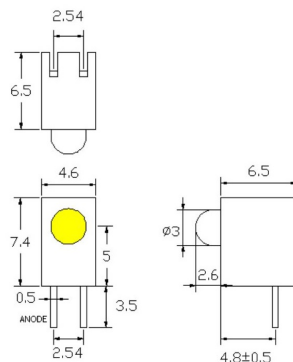

Portaled con led

PORTALED CON LED T-1 SINGOLO Ø3MM GIALLO TYP. 28MCD 50°

BARRA LED L514HYD GIA

Codice Adimpex: **OU021805LE**

P/N: **L514HYD**

Caratteristiche Tecniche:

Intensità luminosa tipica (mcd):	0-100
Gamma:	1 Led
Angolo visivo:	50 °
Colore:	Giallo
Alimentazione reverse:	No