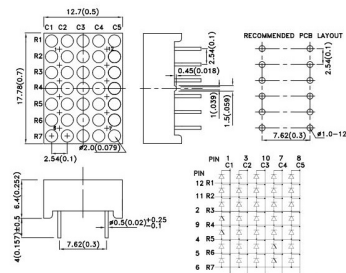

Matrici e lightbars

MATRICE DOT 5X7 0.7 POLLICI ROSSA

MATRICE TC07-11SRWA CC 5x7 ROS #

Codice Adimpex: **OSH70217-R**

P/N: **TC07-11SRWA**

Caratteristiche Tecniche:

Case / Diametro:	0.7" (5x7 dot)
Elettrodo comune:	Catodo
Gamma:	Matrici
Montaggio:	PTH
Colore:	Rosso (640nm)