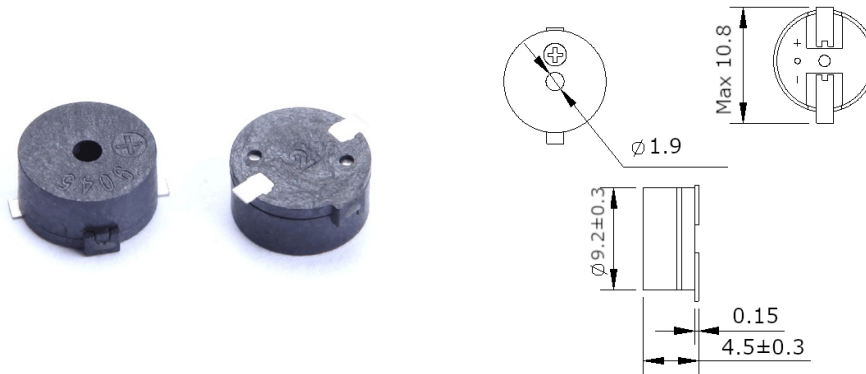

Buzzer e sirene

MAGNETIC BUZZER 2700HZ 85DB(3V)

TRASDUTT. MAG. LET9045CS-05L-2.7-25-R

Codice Adimpex: **NBW01047-R**

P/N: **LET9045CS-05L-2.7-25**

Caratteristiche Tecniche:

Tensione di lavoro (V):	2÷5
Frequenza (Hz):	2700 Hz
Min. livello (dB):	85 (3V)
Circuito di pilotaggio:	Esterno
Gamma:	Magnetic buzzer
Dimensione (mm):	Ø9.2 H4.5
Montaggio:	SMD