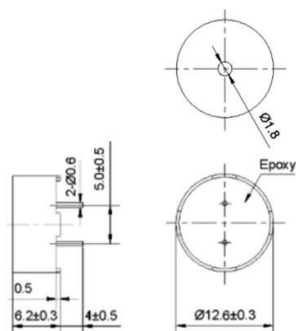

Buzzer e sirene

**PIEZO ELECTRIC SOUNDER 2900±500HZ 75DB(12V)**

IND.AUDIO PZ PA LPB4333SPZ-TA-12-2.9-7.5-R-170

Codice Adimpex: **NBK06692-R**

P/N: **LPB4333SPZ-TA-12-2.9-7.5-R-170**

**Caratteristiche Tecniche:**

Tensione di lavoro (V):	12V
Frequenza (Hz):	2900 Hz
Passo:	7.5 mm
Min. livello (dB):	90
Tono:	Costante
Circuito di pilotaggio:	Interno
Dimensione (mm):	Ø43 H43
Gamma:	Piezo electric sounder
Montaggio:	PTH