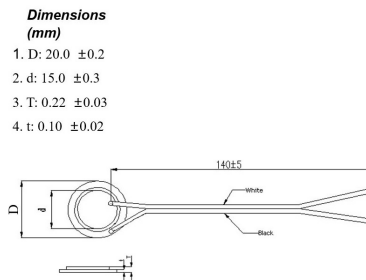

Buzzer e sirene

BUZZER PIEZO CERAMICO 3800HZ 300Ω

BUZZER ELEM.VZ3203821406A-Q |C

Codice Adimpex: **NBH90008-R**

P/N: **VZ3203821406AQ 30AWG**

Caratteristiche Tecniche:

Frequenza (Hz):	3800 Hz
Montaggio:	A filo
Circuito di pilotaggio:	Esterno
Dimensione (mm):	Ø20 H0.22
Gamma:	Piezo ceramici