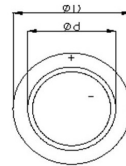

Buzzer e sirene

**BUZZER PIEZO CERAMICO 5800HZ 1000Ω**

BUZZER EL.POL.MZ-1158-0TFC-Q|C

Codice Adimpex: **NBH90007-R**

P/N: **MZ11580TFC-Q**

■ **Dimensions (mm)**

1. D: 11.0 ±0.1
2. d: 8.2 ±0.5
3. T: 0.12 ±0.03
4. t: 0.05 ±0.03

**Caratteristiche Tecniche:**

Frequenza (Hz):	5800 Hz
Montaggio:	A filo
Circuito di pilotaggio:	Esterno
Dimensione (mm):	Ø11 H0.12
Gamma:	Piezo ceramici