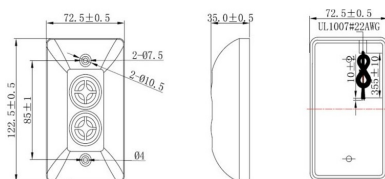

Buzzer e sirene

SIRENA PIEZO LUMINOSA 4000±500HZ 100DB(12V DC)

SIRENE PIEZO LUMINOSE PS-903-Q

Codice Adimpex: **NBH07680-R**

P/N: **PS-903-Q**

Tolerance:±0.5 Unit : mm

Caratteristiche Tecniche:

Min. livello (dB):	100 (12Vdc)
Frequenza (Hz):	4000 Hz
Dimensione (mm):	72.5x122.5 H35
Tensione di lavoro (V):	8÷16
Montaggio:	A filo
Circuito di pilotaggio:	Interno
Gamma:	Sirene piezo
Tono:	Sweep 3.0Hz