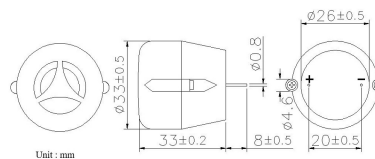

Buzzer e sirene

SIRENA PIEZO 1500÷3500HZ 105DB(12V DC)

SIRENE PIEZO PS-953-A-Q

Codice Adimpex: **NBH07651-R**

P/N: **PS-953-AQ**

Caratteristiche Tecniche:

Min. livello (dB):	105 (12Vdc)
Frequenza (Hz):	1500÷3500 Hz
Tensione di lavoro (V):	5÷15
Circuito di pilotaggio:	Interno
Dimensione (mm):	Ø33 H33
Montaggio:	PTH
Gamma:	Sirene piezo
Tono:	Sweep 3.3Hz