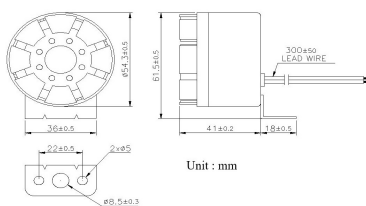

Buzzer e sirene

SIRENA PIEZO 2800±500HZ 105DB(24V DC)

SIRENE PIEZO PS-550-24V-Q

Codice Adimpex: **NBH07314-R**

P/N: **PS-550-24V-Q**

Caratteristiche Tecniche:

Min. livello (dB):	105 (24Vdc)
Frequenza (Hz):	2800 Hz
Tensione di lavoro (V):	6÷28
Montaggio:	A filo
Tono:	Costante
Circuito di pilotaggio:	Interno
Dimensione (mm):	Ø54.3 H41
Gamma:	Sirene piezo