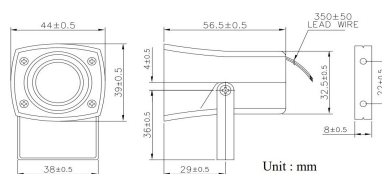

Buzzer e sirene

SIRENA PIEZO 1500÷4000HZ 105DB(24V DC)

SIRENE PIEZO PS-523/A-24VQ

Codice Adimpex: **NBH07182-R**

P/N: **PS-523/A-24VQ**

Caratteristiche Tecniche:

Min. livello (dB):	105 (24Vdc)
Frequenza (Hz):	1500÷4000 Hz
Dimensione (mm):	39x44 H56.5
Tensione di lavoro (V):	6÷28
Montaggio:	A filo
Circuito di pilotaggio:	Interno
Gamma:	Sirene piezo
Tono:	Sweep 4.5Hz