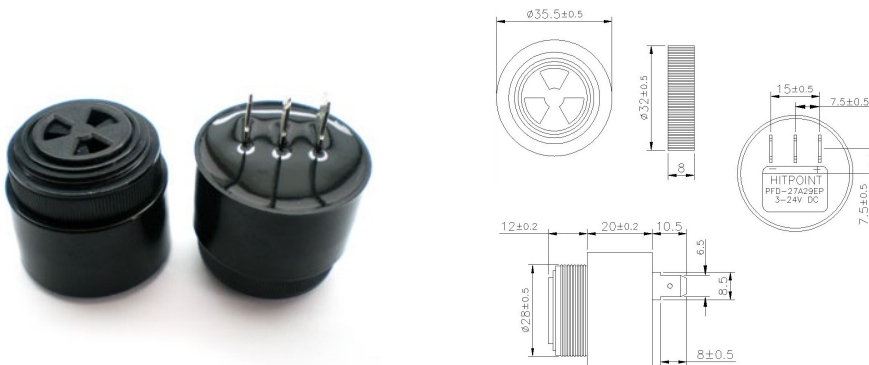

### PIEZO ELECTRIC BUZZER 2900±500HZ 95DB(12V DC)

INDIC.AUDIO PZ.PA PFD-27A29EPQ

Codice Adimpex: **NBH06520-R**

P/N: **PFD-27A29EP-Q**

## Caratteristiche Tecniche:

Frequenza (Hz):	2900 Hz
Tensione di lavoro (V):	3÷24
Min. livello (dB):	95 (12Vdc)
Montaggio:	A filo
Tono:	Costante
Circuito di pilotaggio:	Interno
Dimensione (mm):	Ø35.5 H42.5
Gamma:	Piezo electric buzzer