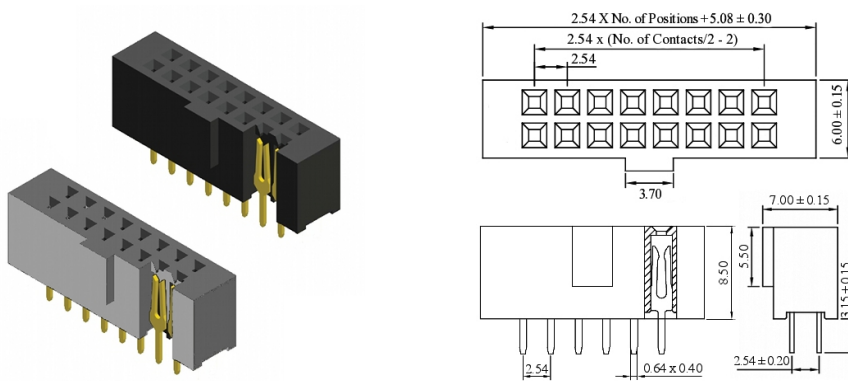

Connettori IDC

IDC FEMMINA VOLANTE PASSO 2.54MM 10P CON POLARIZZAZIONE NERO

CONNET fm PS1S85B-205GB2-L10**

Codice Adimpex: **LH001110-R**

P/N: **PS1S85B-205GB2-L**

Caratteristiche Tecniche:

Colore: Nero