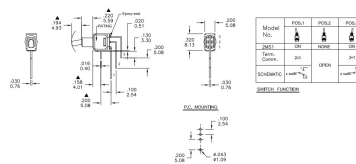

## Interruttori a leva

**INT. SUBMIN. A LEVA 90° VERTICALE, SINGOLO CON TERMINALI DA C.S.,  
FUNZIONE: ON-NONE-ON**

2MS1T2B2M7QE INT. S-RA/PCV O-O

Codice Adimpex: **KWS00149LC**

P/N: **2MS1T2B2M7QE**

## Caratteristiche Tecniche:

Orientamento:	90 gradi
Montaggio:	Da C.S.
Gamma:	Interruttore leva subminiatura
Con cap:	No
Funzione:	ON-none-ON
Circuito:	SPDT
Azionamento leva:	Verticale