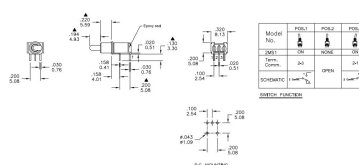

Interruttori a leva

INT. SUBMIN. A LEVA 90° ORIZZONTALE SINGOLO CON TERMINALI DA C.S., FUNZIONE: ON-NONE-ON

2MS1T2B2M6QE INT. S-RA/PCO O-O

Codice Adimpex: **KWS00123LC**

P/N: **2MS1T2B2M6QE**

Caratteristiche Tecniche:

Orientamento:	90 gradi
Montaggio:	Da C.S.
Gamma:	Interruttore leva subminiatura
Con cap:	No
Funzione:	ON-none-ON
Azionamento leva:	Orizzontale
Circuito:	SPDT