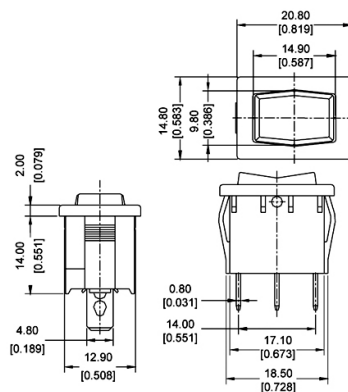

### ROCKER SERIE RA, SPDT, (ON)-OFF-(ON), NERO/NERO, SERIGRAFATO

RA6-2KKHT0F INT UM.NL. 6A

Codice Adimpex: **KW008103-R**

P/N: **RA6-2KKHT0F**

### Caratteristiche Tecniche:

Funzione:	(ON)-OFF-(ON)
Dimensioni (mm):	20.8x14.8 (RA)
Portata:	6 A
Montaggio:	FASTON
Colore corpo/attuatore:	nero/nero
Luminoso:	No
Tipologia:	Rocker
Serigrafia:	SI (I O)
Circuito:	SPDT