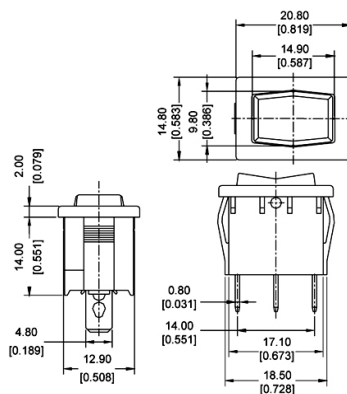

Interruttori di rete (Rocker switches)

ROCKER SERIE RA, SPDT, (ON)-OFF-(ON), NERO/NERO, SERIGRAFATO

RA6-2KKBT0F INT UM.NL. 6A

Codice Adimpex: **KW008102-R**

P/N: **RA6-2KKBT0F**

Caratteristiche Tecniche:

Funzione:	(ON)-OFF-(ON)
Dimensioni (mm):	20.8x14.8 (RA)
Portata:	6 A
Montaggio:	FASTON
Colore corpo/attuatore:	nero/nero
Luminoso:	No
Tipologia:	Rocker
Serigrafia:	SI (I O II)
Circuito:	SPDT