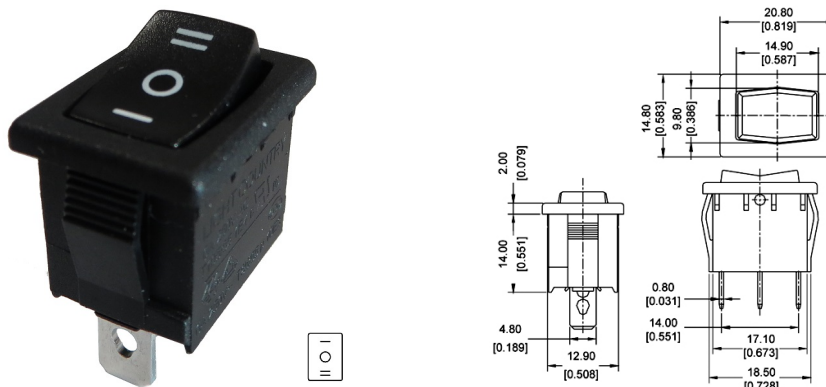

## Interruttori di rete (Rocker switches)

### ROCKER SERIE RA, SPDT, ON-OFF-ON, NERO/NERO, SERIGRAFATO

RA3-2KKBT0F INT UM.NL. 6A

Codice Adimpex: **KW008060-R**

P/N: **RA3-2KKBT0F**

### Caratteristiche Tecniche:

Dimensioni (mm):	20.8x14.8 (RA)
Portata:	6 A
Montaggio:	FASTON
Colore corpo/attuatore:	nero/nero
Luminoso:	No
Funzione:	ON-OFF-ON
Tipologia:	Rocker
Serigrafia:	SI (I O II)
Circuito:	SPDT