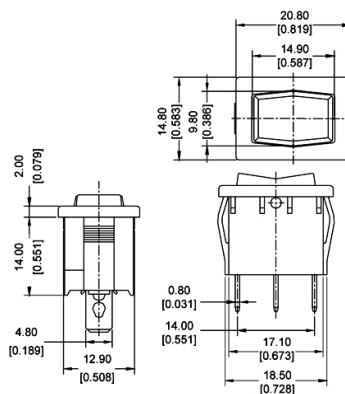

### ROCKER SERIE RA, SPST, ON-OFF, NERO/NERO, SERIGRAFATO

RA1-2KKFW0F INT IM.NL. 6A sald.

Codice Adimpex: **KW008025-R**

P/N: **RA1-2KKFW0F**

### Caratteristiche Tecniche:

|                         |                |
|-------------------------|----------------|
| Dimensioni (mm):        | 20.8x14.8 (RA) |
| Portata:                | 6 A            |
| Montaggio:              | FASTON         |
| Colore corpo/attuatore: | nero/nero      |
| Luminoso:               | No             |
| Funzione:               | ON-OFF         |
| Tipologia:              | Rocker         |
| Serigrafia:             | SI (I O)       |
| Circuito:               | SPST           |