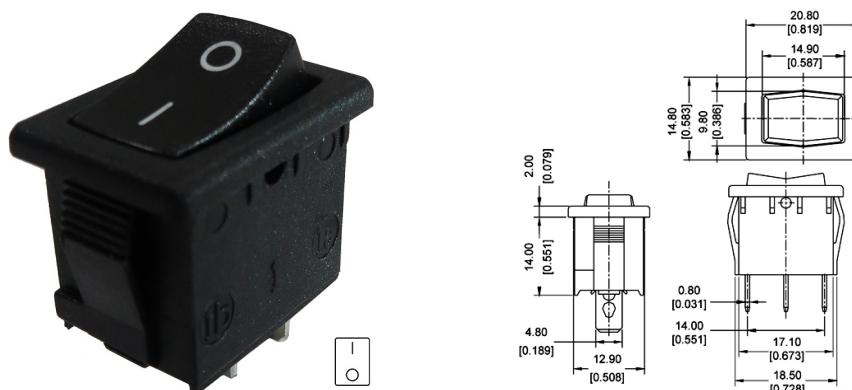

## Interruttori di rete (Rocker switches)

### ROCKER SERIE RA, SPST, ON-OFF, NERO/NERO, SERIGRAFATO

RA1-2KKFT0F INT IM.NL. 6A

Codice Adimpex: **KW008020-R**

P/N: **RA1-2KKFT0F**

### Caratteristiche Tecniche:

Dimensioni (mm):	20.8x14.8 (RA)
Portata:	6 A
Montaggio:	FASTON
Colore corpo/attuatore:	nero/nero
Luminoso:	No
Funzione:	ON-OFF
Tipologia:	Rocker
Serigrafia:	SI (I O)
Circuito:	SPST