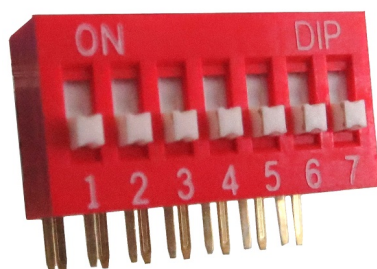

Dip switches

PTH ORIZZONTALE RIALZATO 8 POSIZIONI PASSO 2.54MM IN TUBO

INTER DIP SWITCH NDA-08V RA

Codice Adimpex: **KVT0104802**

P/N: **NDA-08-V**

Caratteristiche Tecniche:

Passo:	2.54 mm
Nr. poli:	8
Top tape sealed:	No
Orientamento:	Orizzontale
Tipologia:	PTH
Tipo attuatore:	Rialzato
Confezione:	Tubo