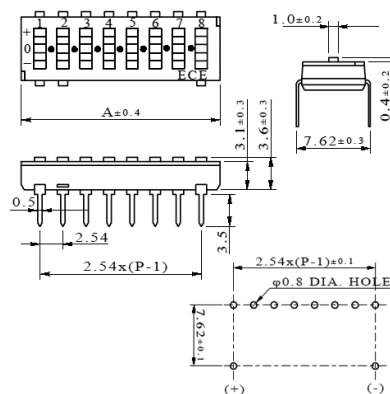

Dip switches

TRI-STATE PTH VERTICALE RIALZATO 4 POSIZIONI PASSO 2.54MM IN TUBO

INT DIP SW. TRI-STATE ETA1-04E

Codice Adimpex: **KV005404-R**

P/N: **ETA104E TRI-STATE**

Caratteristiche Tecniche:

Passo:	2.54 mm
Nr. poli:	4
Top tape sealed:	No
Tipo attuatore:	Rialzato
Tipologia:	Tri-state PTH
Confezione:	Tubo
Orientamento:	Verticale