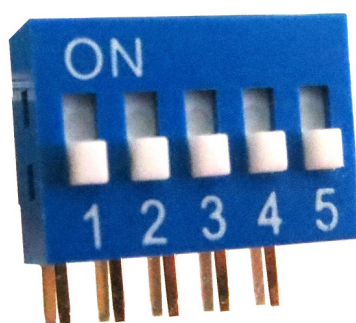

Dip switches

PTH ORIZZONTALE RIALZATO 12 POSIZIONI PASSO 2.54MM IN TUBO

INTER DIP SWITCH RA-12 RA BLU

Codice Adimpex: **KV001052-R**

P/N: **RA-12 (tube 16 pcs)**

Caratteristiche Tecniche:

Nr. poli:	12
Passo:	2.54 mm
Top tape sealed:	No
Orientamento:	Orizzontale
Tipologia:	PTH
Tipo attuatore:	Rialzato
Confezione:	Tubo