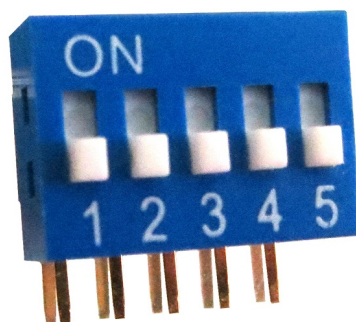

Dip switches

PTH ORIZZONTALE RIALZATO 8 POSIZIONI PASSO 2.54MM IN TUBO

INTER DIP SWITCH RA-08 RA*

Codice Adimpex: **KV001048-R**

P/N: **RA-08 (tube 23 pcs)**

Caratteristiche Tecniche:

Passo:	2.54 mm
Nr. poli:	8
Top tape sealed:	No
Orientamento:	Orizzontale
Tipologia:	PTH
Tipo attuatore:	Rialzato
Confezione:	Tubo