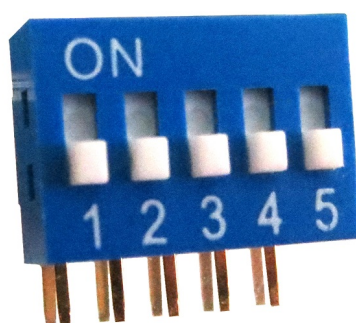

Dip switches

PTH ORIZZONTALE RIALZATO 6 POSIZIONI PASSO 2.54MM IN TUBO

INTER DIP SWITCH RA-06 RA BLU

Codice Adimpex: **KV001046-R**

P/N: **RA-06 (tube 30 pcs)**

Caratteristiche Tecniche:

Passo:	2.54 mm
Nr. poli:	6
Top tape sealed:	No
Orientamento:	Orizzontale
Tipologia:	PTH
Tipo attuatore:	Rialzato
Confezione:	Tubo