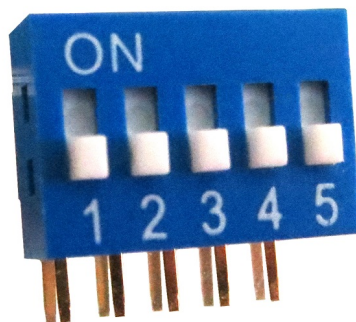

Dip switches

**PTH ORIZZONTALE RIALZATO 5 POSIZIONI PASSO 2.54MM IN TUBO**

INTER DIP SWITCH RA-05 RA BLU

Codice Adimpex: **KV001045-R**

P/N: **RA-05 (tube 36 pcs)**

---

**Caratteristiche Tecniche:**

Passo:	2.54 mm
Nr. poli:	5
Top tape sealed:	No
Orientamento:	Orizzontale
Tipologia:	PTH
Tipo attuatore:	Rialzato
Confezione:	Tubo