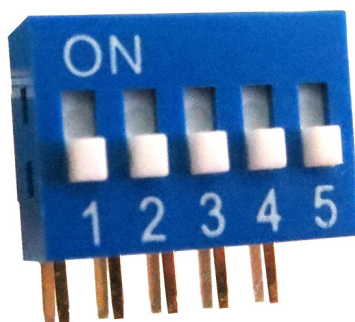

Dip switches

**PTH ORIZZONTALE RIALZATO 4 POSIZIONI PASSO 2.54MM IN TUBO**

INTER DIP SWITCH RA-04 RA BLU

Codice Adimpex: **KV001044-R**

P/N: **RA-04 (tube 44 pcs)**

---

**Caratteristiche Tecniche:**

Passo:	2.54 mm
Nr. poli:	4
Top tape sealed:	No
Orientamento:	Orizzontale
Tipologia:	PTH
Tipo attuatore:	Rialzato
Confezione:	Tubo