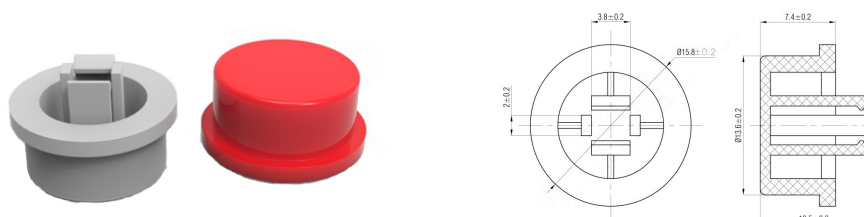

Copritasti

SERIE SC218 PER ALBERINO 3.8X3.8MM CIRCOLARE GRIGIO

CAP SC218 SQUARE BLU (L 9.2) 3.8X3.8

Codice Adimpex: **KTC21865KA**

P/N: **SC218AD1**

Caratteristiche Tecniche:

Tipologia:	Circolare
Colore:	Grigio
Gamma:	Per alberino 3.8x3.8mm