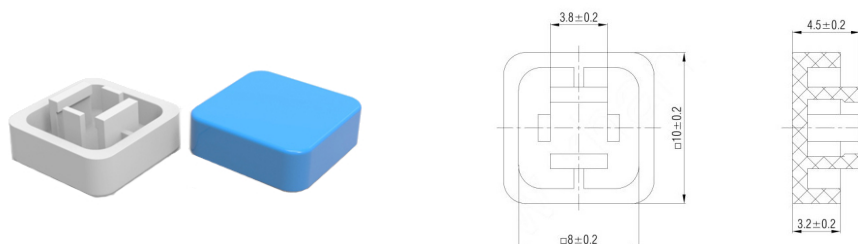

Copritasti

SERIE SC210 PER ALBERINO 3.8X3.8MM QUADRATO NERO

CAP SC210 SQUARE BLACK (L10) 3.8X3.8

Codice Adimpex: **KTC21010KA**

P/N: **SC210AA1**

Caratteristiche Tecniche:

Colore:	Nero
Gamma:	Per alberino 3.8x3.8mm
Tipologia:	Quadrato