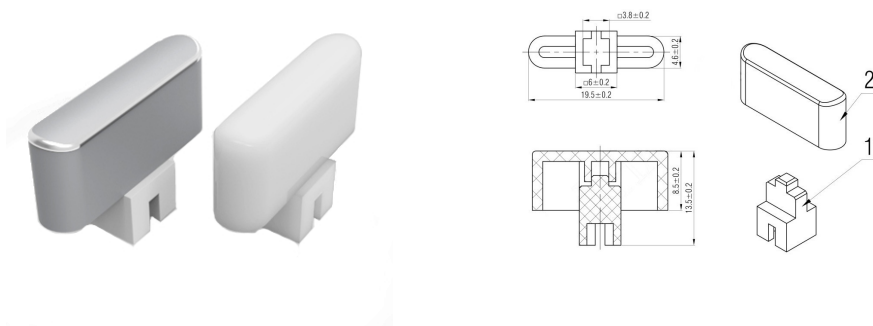

### SERIE SC205 PER ALBERINO 3.8X3.8MM GRIGIO SCURO

CAP SC205 DARK GREY 3.8X3.8

Codice Adimpex: **KTC20555KA**

P/N: **SC205AM4**

## Caratteristiche Tecniche:

Tipologia:	Altro
Colore:	Grigio scuro
Gamma:	Per alberino 3.8x3.8mm