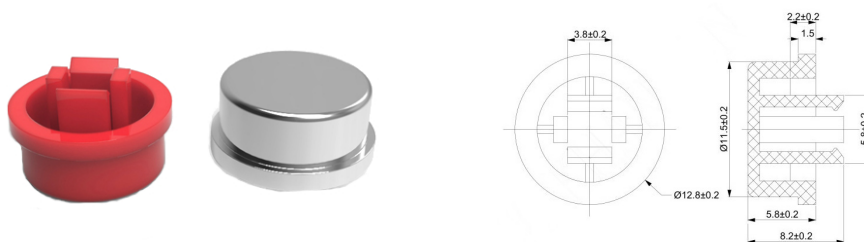

Copritasti

SERIE SC203 PER ALBERINO 3.8X3.8MM CIRCOLARE GRIGIO CHIARO

CAP SC203 ROUND LIGHT GREY (D11.5) 3.8X3.8

Codice Adimpex: **KTC20350KA**

P/N: **SC203AM1**

Caratteristiche Tecniche:

Tipologia:	Circolare
Colore:	Grigio chiaro
Gamma:	Per alberino 3.8x3.8mm