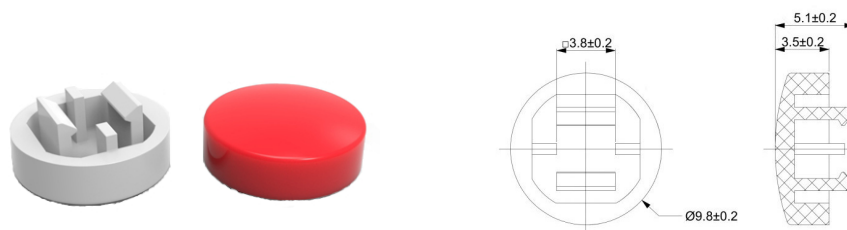

Copritasti

SERIE SC202 PER ALBERINO 3.8X3.8MM CIRCOLARE NERO

CAP SC202 ROUND BLACK (D9.8) 3.8X3.8

Codice Adimpex: **KTC20210KA**

P/N: **SC202AA1**

Caratteristiche Tecniche:

Tipologia:	Circolare
Colore:	Nero
Gamma:	Per alberino 3.8x3.8mm