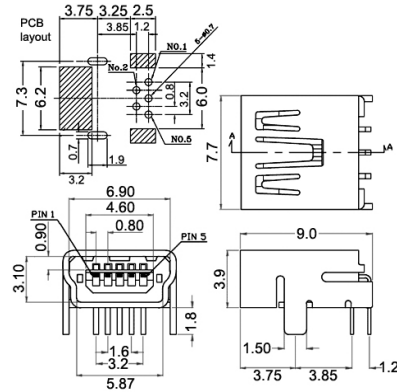

Connettori e cavi USB e HDMI

**MINI USB 90° SINGOLO TIPO B**

CONN MINI USB B 90° PTH MSB5BSR-2-HH-CN

Codice Adimpex: **JUK64115-R**

P/N: **MSB5BSR-2-HH-CN**

**Caratteristiche Tecniche:**

Orientamento:	90 gradi
Tipologia:	MINI USB
Montaggio:	PTH