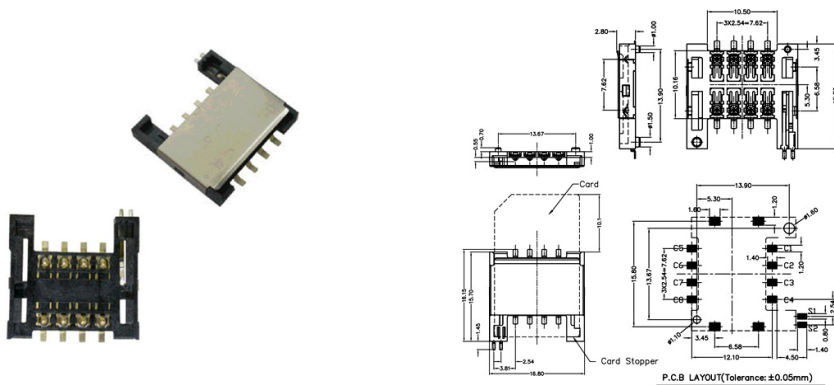

Connettori Sim e Smart Card

CONNETTORE SIM CARD A STRISCIAMENTO 8PIN

CON.M.CARD SCT-W08S28-020CR-H reel

Codice Adimpex: **JUK03089-R**

P/N: **SCT-W08S28-020CR-H**

Caratteristiche Tecniche:

Tipologia:	A strisciamento
Famiglia:	SIM CARD