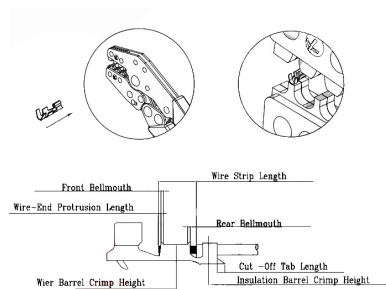

Pinze ed accessori

PINZA PER CRIMPATURA 1501

PINZA HT1501TC001

Codice Adimpex: **J1501090-R**

P/N: **HT1501TC001**

Caratteristiche Tecniche:

Serie:	1501
Tipologia:	Pinza