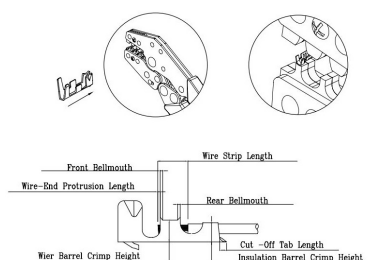

Pinze ed accessori

**PINZA PER CRIMPATURA 1251**

PINZA EX1251

Codice Adimpex: **J1251090-R**

P/N: **HT1251TC001**

**Caratteristiche Tecniche:**

Serie:	1251
Tipologia:	Pinza