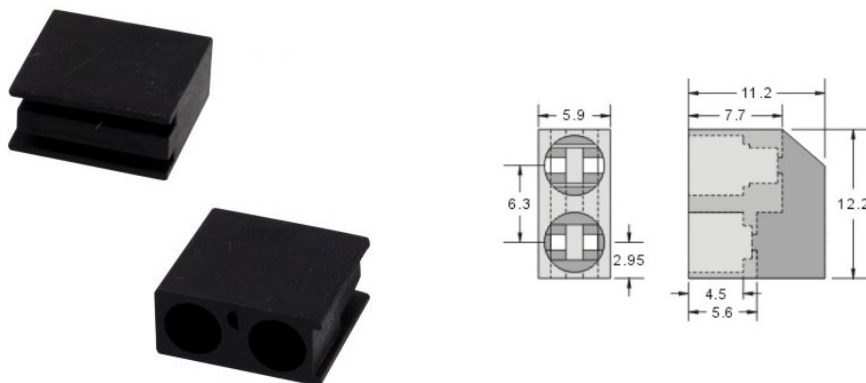

Accessori

PORTALED DA C.S. DOPPIO 11.2X12.2MM

PORTALED C.S. PLD2-5C

Codice Adimpex: **IK015820-R**

P/N: **PLD2-5C**

Caratteristiche Tecniche:

Altezza:	12.2 mm
Diametro Led (mm):	5
Gamma:	Portaled plastici