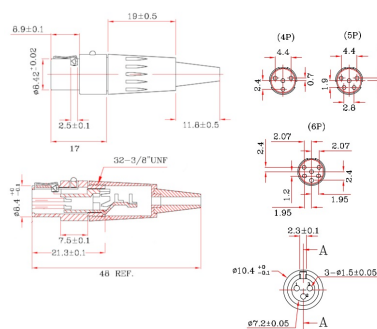

Connettori XLR

MINI XLR FEMMINA

CONNET FM MINI MIC 8524-5 05P TW

Codice Adimpex: **GLT11105-R**

P/N: **8524-5 MINI MIC XLR**

Caratteristiche Tecniche:

Pin totali:	5
Tipologia:	Femmina
Serie:	MINI MIC XLR
Montaggio:	Volante