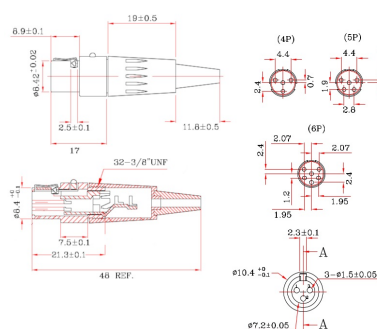

Connettori XLR

MINI XLR FEMMINA

CONNET FM MINI MIC 8524-4 04P TW

Codice Adimpex: **GLT11104-R**

P/N: **8524-4 MINI MIC XLR**

Caratteristiche Tecniche:

Pin totali:	4
Tipologia:	Femmina
Serie:	MINI MIC XLR
Montaggio:	Volante