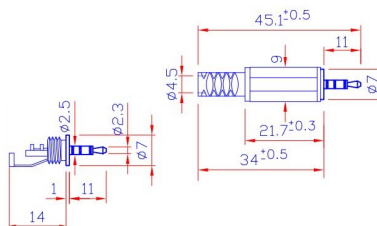

Spine, prese e plug Jack

**SPINA JACK Ø2.5 MM STEREO 4 POLI**

SPINA J.2.5 4P PL 7030-2.5 SR TW

Codice Adimpex: **GLP00235-R**

P/N: **7030-2.5 4 POLE PLUG**

Caratteristiche Tecniche:

|                      |               |
|----------------------|---------------|
| Gamma:               | 2.5mm         |
| Montaggio:           | A filo        |
| Corpo:               | Plastico      |
| Tipologia:           | Spina Jack    |
| Configurazione Jack: | Stereo 4 poli |