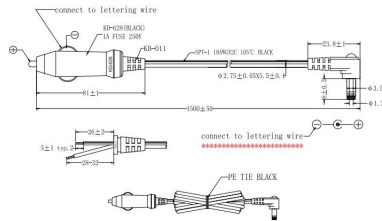

**Cavetti DC**

**SPINA PER ACCENDISIGARI E CONNETTORE**

AU.CIG.KD629+KD353 W18WEER |C

Codice Adimpex: **GJ799999-R**

P/N: **KD629+KD353(3.5X1.35) SPT-1 AWG18x2C 105C 1.5mt BK**

**Caratteristiche Tecniche:**

Orientamento:	90 gradi
Tipologia:	Cavetto plug DC e Auto Accendisigari
Configurazione:	Ø1,35 L 8