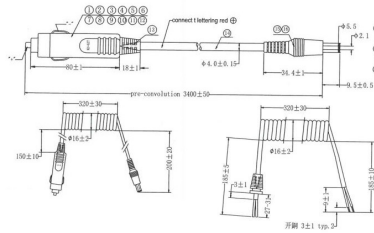

**Cavetti DC**

**CAVETTO DI ALIMENTAZIONE DC E CONNETTORE CON FUSIBILE**

AU.CIG.KD-627F3+DC2.1 SPIR W22\*

Codice Adimpex: **GJ790002-R**

P/N: **KD-627 (with 3A fuse)+KD-551 AWG22x2**

**Caratteristiche Tecniche:**

Tipologia:	Cavetto plug DC e Auto Accendisigari
Configurazione:	Ø2,1 L 9,5
Orientamento:	Standard