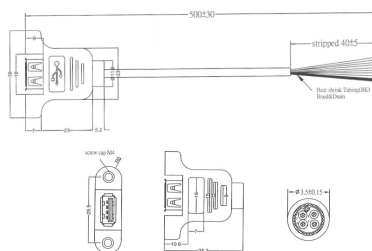

Connettori e cavi USB e HDMI

CAVO USB FEMMINA A / SGUAINATO 0.5M

CAVO USB-A fm PANN. SCH. 500mm

Codice Adimpex: **FT850050-R**

P/N: **LY20220704**

Caratteristiche Tecniche:

Tipologia:	Cavo USB
Configurazione cavo:	Femmina A / Sguainato
Montaggio:	Volante
Orientamento:	Volante