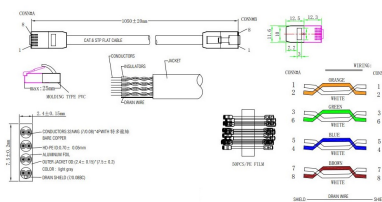

Patch cables

CAVO LAN 6E STP GRIGIO 1.05M |C

CAVO TEL. CAT.6 STP AWG32*4P 1.05mt GRI plug25mm|C

Codice Adimpex: **FT820040-R**

P/N: **FT820040-R**

Caratteristiche Tecniche:

Lunghezza (L):	1.05m
Categoria:	6E STP
Tipologia:	Cavetto patch assemblato
Colore guaina:	Grigio