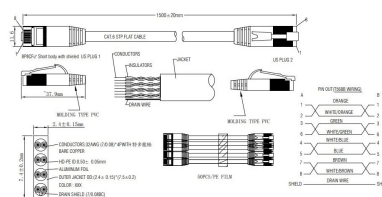

## Patch cables

### CAVO LAN 6E STP GRIGIO 1.5M

CAVO TEL. CAT.6 STP AWG32\*4P 1.5mt GRIGIO

Codice Adimpex: **FT820030-R**

P/N: **FT820030-R**

## Caratteristiche Tecniche:

Lunghezza (L):	1.5m
Categoria:	6E STP
Tipologia:	Cavetto patch assemblato
Colore guaina:	Grigio