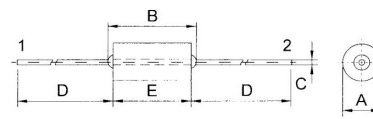

EMI Suppressor

ANELLO DI FERRITE ASSIALE 68Ω@100MHZ L5.0MM IN REEL

F.B. IND. TB35922450 68R/100MHz NS

Codice Adimpex: **FID00350CO**

P/N: **TB35922450**

DIMENSIONS (UNIT: mm)

A	Ø3.5±0.2
B	6.5 Max.
C	Ø0.60±0.05
D	27.5±1.5
E	5.0±0.3

Caratteristiche Tecniche:

L corpo (mm):	5
Impedenza Z(Ω)min.:	68
Tipologia reoforo:	Assiale