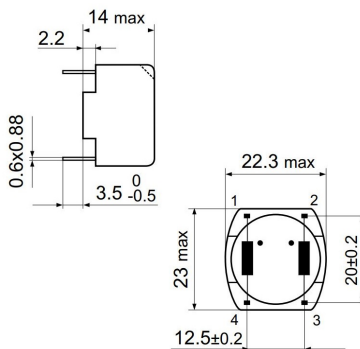

Toroidi antidisturbo

ORIZZONTALE SERIE CCSP CASE TIPO 23

INDUT.oriz. CCSP-6223-0206

Codice Adimpex: **FC000140-R**

P/N: **CCSP-6223-0206**

Caratteristiche Tecniche:

Passo reofori (mm):	12.5 - 20
Corrente (A):	2
Case / Diametro:	22.3x23 H14mm
Induttanza Ln (mH):	2x5.6