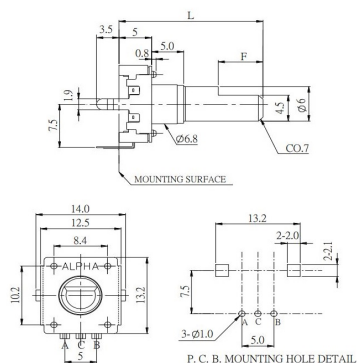

### VERTICALE SERIE RE120 CON ALBERINO FLAT TYPE

ENC RE120F-40E3-15F-24P

Codice Adimpex: **BR120010-R**

P/N: **RE120F-40E3-15F-24P**

## Caratteristiche Tecniche:

Pulses / Detents:	24 / 24
Tipo alberino:	F (Flat type)
Serie Encoder:	Incrementale
Corpo/Alberino:	Metallico/Metallico
Switch:	No
Corpo filettato:	SI
Montaggio:	Verticale da C.S.